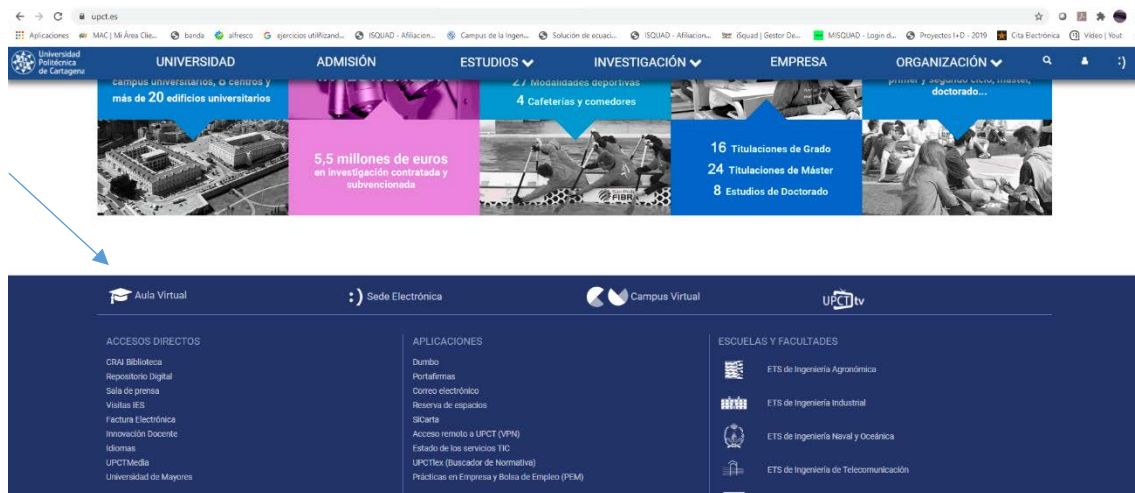

## INSTRUCCIONES PARA EL SEGUIMIENTO Y REALIZACIÓN DEL CURSO A TRAVÉS DEL AULA VIRTUAL DE LA UNIVERSIDAD

Para acceder al curso los estudiantes deben entrar al aula virtual, a través del enlace que se encuentra al final de la página principal de la Universidad [www.upct.es](http://www.upct.es)

O directamente a través de <https://aulavirtual.upct.es/>

usando las claves que emplearon para registrarse en Cursos de Verano. Aquellas personas que tengan email con la UMU, pueden acceder a través del icono de Campus Mare Nostrum.